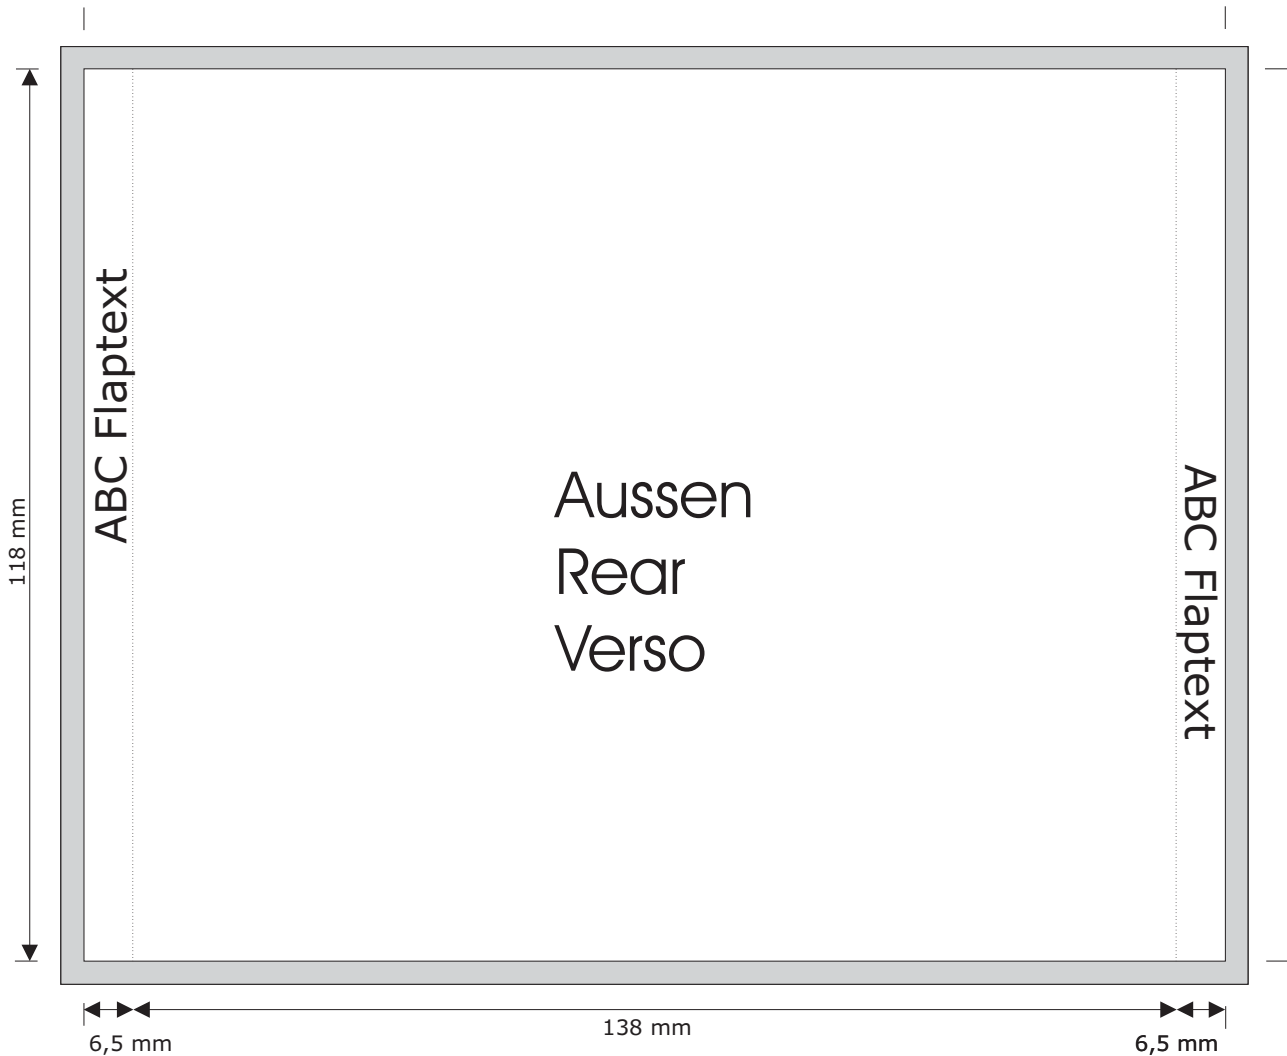

Produkt Inlaycard

für Jewelbox Vorder-, bzw. Rückseiteninlay

Material: 170g Bilddruck gestrichen
Oberfläche: glänzend
offenes Format 151,0 x 118,0mm (ohne Beschnitt)
geschlossenes Format 138,0mm x 6,5mm x 118mm
Bemerkung: Perforationslinie (2,2 mm Schneidlinie
0,7 mm Brücken)